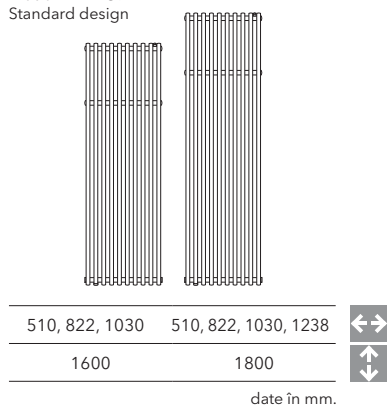

TRADIȚIONAL ȘI CLASIC

Culoare RAL 7016
Anthracite Grey

VELINO

Model VELINO:
Standard design

Culoare RAL 9016
Traffic White

Mobilier TEAM 7

Avantaj: Elementele verticale întăresc impresia de înălțime a încăperii și asigură o încălzire adecvată utilizând un foarte mic spațiu.