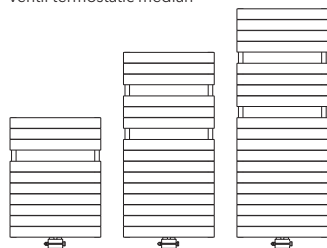

LOWA-VM

Mobilier VIGOUR

Modelul **LOWA-VM** este unul dintre cele mai fascinante radiatoare decorative, cu elementele plate armonios așezate și stilul purist contemporan. Funcționalitatea sa ridicată se potrivește perfect într-un concept arhitectural.

Avantaje: Funcția practică de uscat obiecte vestimentare și prosoape asociată cu puterea ridicată de încălzire fac din acest model o soluție optimă multi-funcțională.

Model LOWA-VM cu ventil termostatic median

500, 600, 700, 800

790

1222

1510

date în mm.