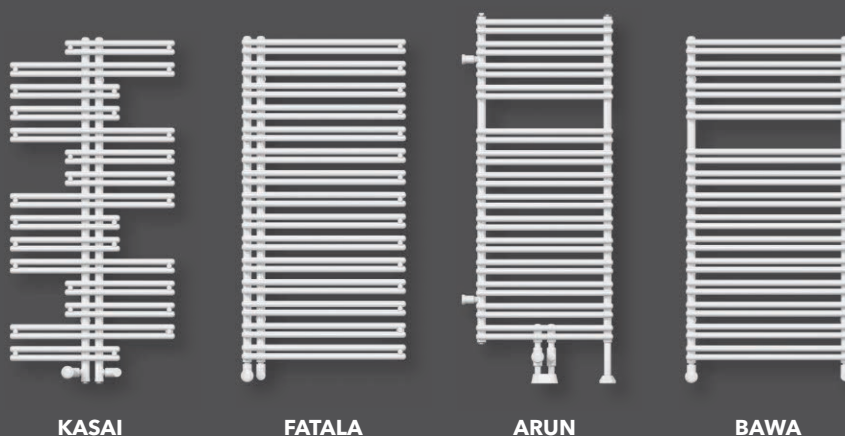

Viitorul confortului interior se întâmplă acum. Vino alături de noi într-o explorare a mediilor contemporane de viață - combinația între noi culori moderne și forme clare întruchipează tendința de a obține o reducere evidentă a elementelor esențiale. Amestecul simultan între funcționalitate și design asociate cu un confort ergonomic și durabilitate. Modele fascinante pentru eleganță atemporală.

UNIVERSAL & MODERN