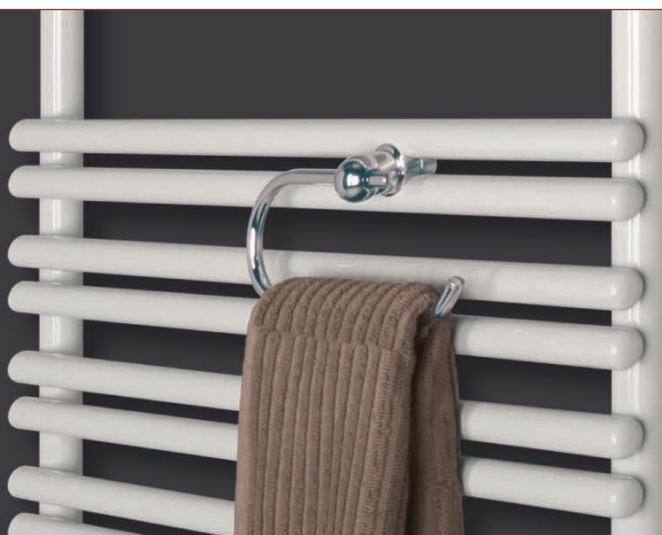

ACCESORII

Radiatoarele design de la **VOGEL&NOOT** sunt remarcabile datorită multitudinii de accesorii foarte practice pe care le oferă combinând în acest fel funcționalitatea cu designul funcțional. Toate aceste accesorii sunt ușor de montat sau demontat. Asta înseamnă că prin câteva mișcări simple ale mâinii puteți obține fie un spațiu de depozitare prețios sau un loc în care să puteți agăța prosopul sau diversele piese vestimentare. Majoritatea acestor accesorii pentru modelele de radiatoare design sunt disponibile în finisaj cromat.