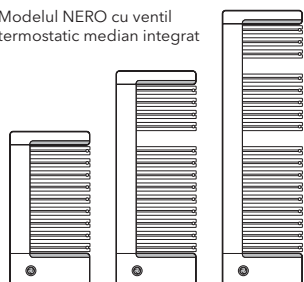

NERO

Modelul **NERO** este extraordinar de expresiv datorită designului său frapant, un efect care este întărit de varietatea largă de culori și panoul lateral care închide doar pe o parte elementele orizontale. Rama decorativă cromată adaugă greutate conceptului independent de design al acestui model.

Avantaje: Suprafețele variate creează armonie și oferă spațiilor de locuit o atmosferă care este atât confortabilă, cât și rafinată - inclusiv o atingere inconfundabilă a luxului.

Multe variante exclusive de decor sunt disponibile, la alegere!

Modelul NERO cu ventil termostatic median integrat

530	530, 630	530, 630	↔
1019	1419	1819	↕

date în mm.