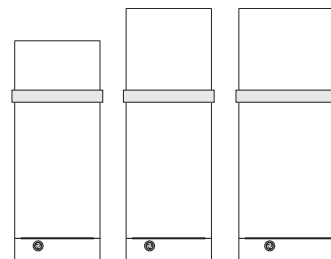

600	600	700
1471	1685	1685

date în mm.