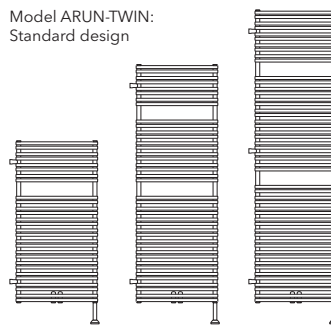

Model ARUN-TWIN:
Standard design

	500, 600, 750, 900			↔
1194	1754	2154		↕
date în mm.				

Modelul **ARUN-TWIN** este alegerea pentru o împărțire perfect funcțională și de bun gust a spațiului de locuit. Te cucerește cu designul frapant și flexibilitatea ridicată: posibilități nelimitate de instalare.

Avantaj: Eleganță până la ultimul detaliu ce garantează un design interior sofisticat.