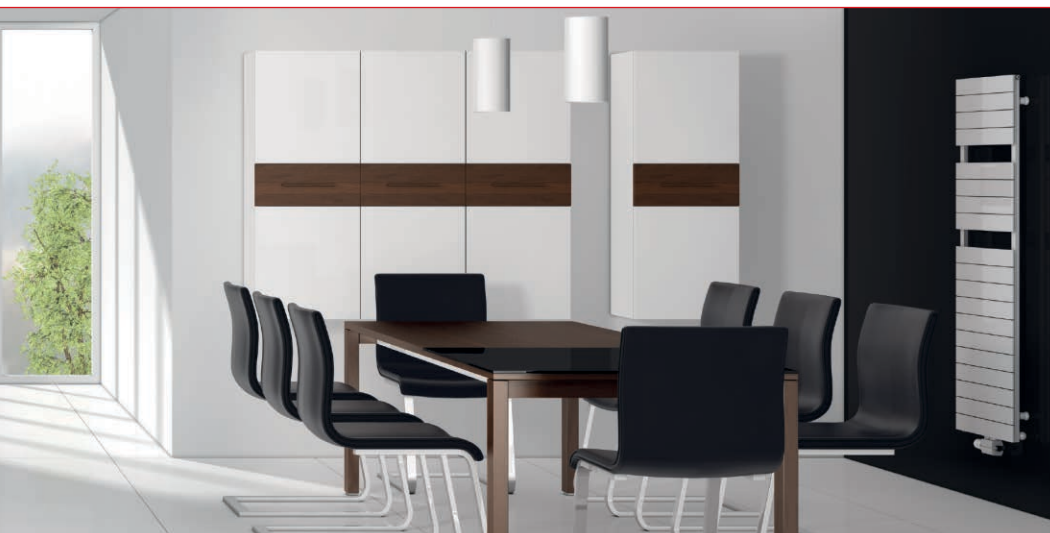

MISIUNEA NOASTRĂ

Deschizător de drumuri în Europa

VOGEL&NOOT este lider european în domeniul tehnologiei și designului, stabilind noi standarde în tehnologia încălzirii și a tendințelor în design. Gama largă de produse include radiatoare, sisteme de încălzire prin pardoseală și coșuri de fum.

Arhitecți, proiectanți și iubitori de design rafinat sunt foarte entuziasmați de frumusețea pură pe care **VOGEL&NOOT** o oferă utilizatorilor acelor interioare încălzite de produsele inovative cu eficiență energetică și concepte unice de design.

Numeroase certificate de calitate și marca **VOGEL&NOOT** garantează excelența și calitatea de fabricare a produselor noastre.

VOGEL&NOOT înseamnă

Design inovator pentru soluții de încălzire

Varietatea extraordinară de radiatoare design de la **VOGEL&NOOT** adaugă perfecțiune sub toate aspectele într-un spațiu modern de locuit cu accesorii personalizate de încălzire și concepte unice pentru suprafața emițătoarelor de căldură.

Maximă eficiență energetică

Lider în inovație, **VOGEL&NOOT** oferă tehnologie avangardistă aplicată sistemelor de încălzire, asigurând confort termic în perfectă armonie cu protecția mediului.

Gama și servicii complete

Ca furnizor complet, **VOGEL&NOOT** ofera nu doar o gamă largă de produse de înaltă calitate pentru soluții optime de încălzire, ci oferă și consultanță completă și servicii excepționale.

heatingthroughinnovation.