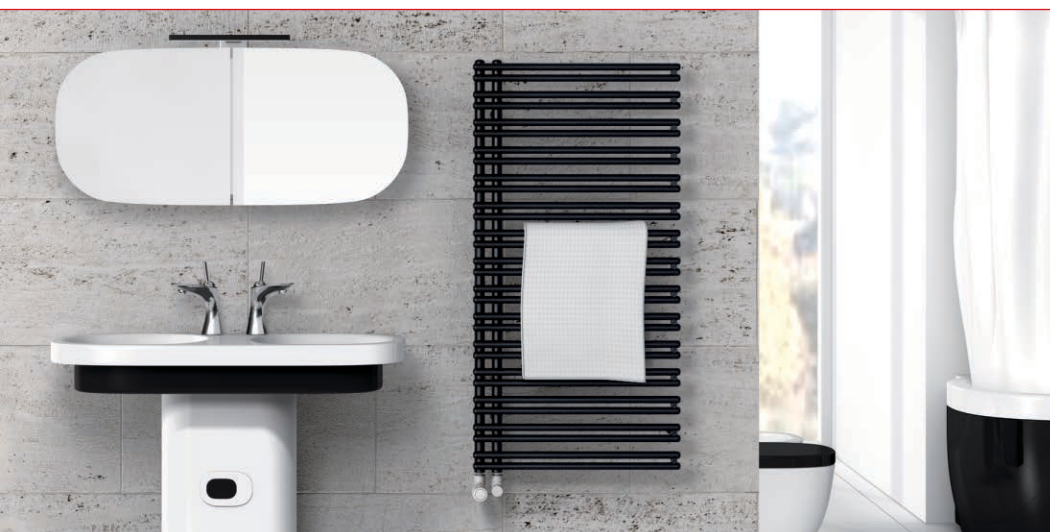

FATALA

Mobilier LAUFEN MIMO

Modelul **FATALA** este alegerea celor ce iubesc o expresie clară formală, cucerită totodată de elenaga sa delicată. Posibilitatea de racordare pe oricare dintre părțile laterale asigură o mare flexibilitate de poziționare. Disponibil și în variantă cu încălzire electrică. Economisește mult spațiu.

Avantaje: Structura cu elemente orizontale deschise pe o parte permite încălzirea și uscarea prosoapelor ce sunt ușor accesibile.