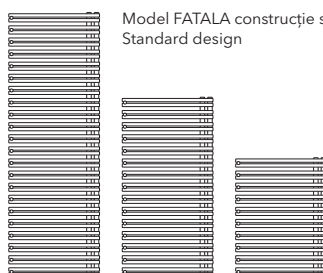

796 1196 1756

date în mm.

Model FATALA construcție stânga:
Standard design

500, 600, 750

1756 1196 796

date în mm.

Disponibile și în versiunea electrică.

Culoare RAL 3005
Wine Red