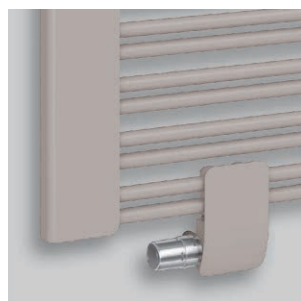

Radiatoare și panouri softline:
Culoare S0088 Manhattan