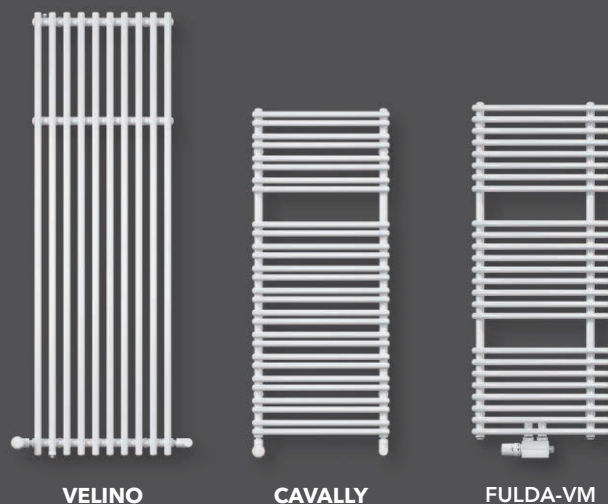

Model BAWA-TWIN
cu ventil termostatic
median

500, 600, 750, 900		↔ ↑↓
1194	1754	

date în mm.

Culoare RAL 7015
Slate Grey

BAWA-TWIN

Avantaj: Timp mai scurt de încălzire a încăperii datorită performanței ridicate.