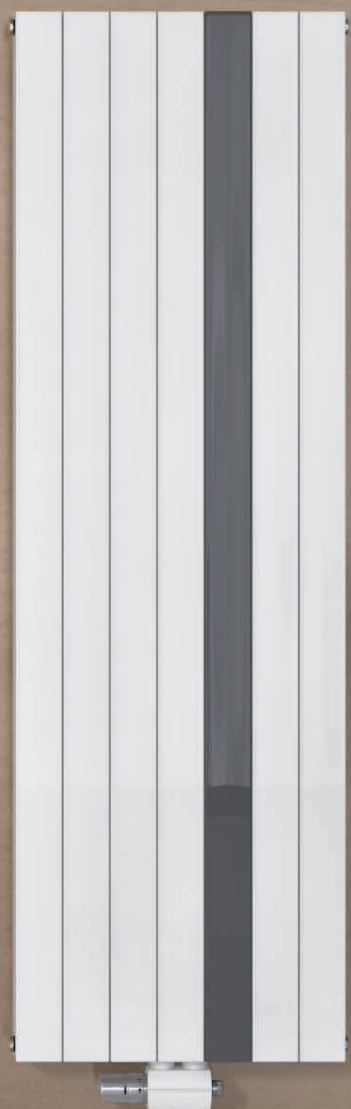

Radiatoare: culoare RAL 9016 Traffic White
Dungă decorativă: culoare RAL 7015 Slate Grey