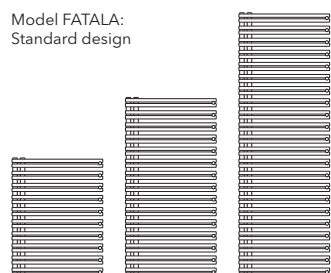

Model FATALA:
Standard design