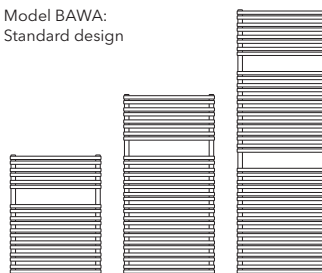

BAWA
BAWA-VM

Model BAWA:
Standard design

Disponibil și în variantă cu ventil termostatic median BAWA-VM și în versiunea electrică.

500, 600, 750, 900			
796	1196	1756	

date în mm.