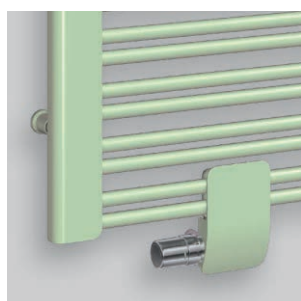

Radiatoare:
Culoare RAL 290 40 45
Mystic Purple
Panouri softline:
Culoare RAL 290 70 20
Mauve Haze

Radiatoare și panouri softline:
Culoare RAL 6019 Pastel Green