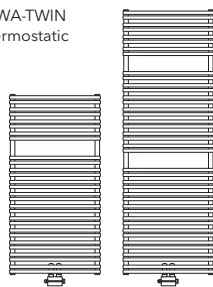

Model BAWA-TWIN
cu ventil termostatic
median

500, 600, 750, 900		↔ ↑↓
1194	1754	

date în mm.