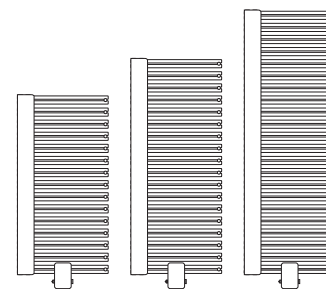

505, 605, 755		
1204	1444	1764	

date în mm.