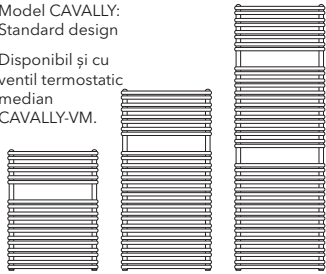

CAVALLY
CAVALLY-VM

Mobilier FALPER

Model CAVALLY:
Standard design

Disponibil și cu
ventil termostatic
median
CAVALLY-VM.

498, 596, 742, 887

796

1196

1756