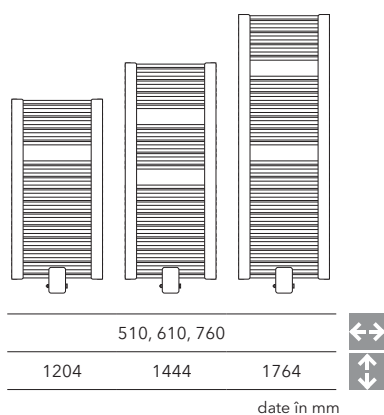

TENDINȚĂ & STIL

Radiatoare:
Culoare RAL 9016 Traffic White
Panouri softline:
Culoare RAL 1035 Pearl Beige

Radiatoare și panouri softline:
Culoare RAL 9016 Traffic White

BAWA-VM SPA

Un radiator decorativ cu tehnologia racordării mediane este în egală măsură o parte a oricărei experiențe SPA cu baie, duș și lavoar. Ramele fine softline și racordul median atractiv ecranat sunt stiluri și elemente de stil ale celei mai înalte competențe în design.