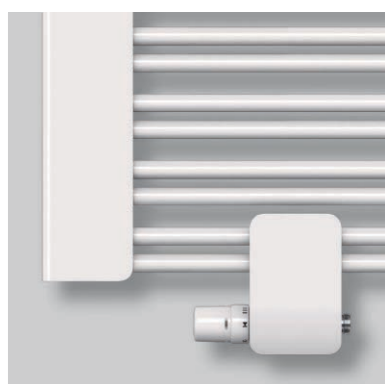

VOGEL&NOOT reprezintă cele mai înalte standarde, cu toate produsele sale, și în plus o sensibilitate remarcabilă la cele mai fine detalii de design și toate caracteristicile speciale. Un exemplu îl reprezintă capetele tuburilor de la toate modelele tubulare care nu sunt doar sudate pur și simplu, ci sunt șlefuite printr-un procedeu special pentru a oferi un efect vizual unic alături de o construcție tehnică remarcabilă.

Acest instinct inconfundabil pentru calitate și oferirea celei mai bune soluții pentru fiecare necesitate individuală se reflectă în toate produsele și este un factor care face din **VOGEL&NOOT** un furnizor premium.