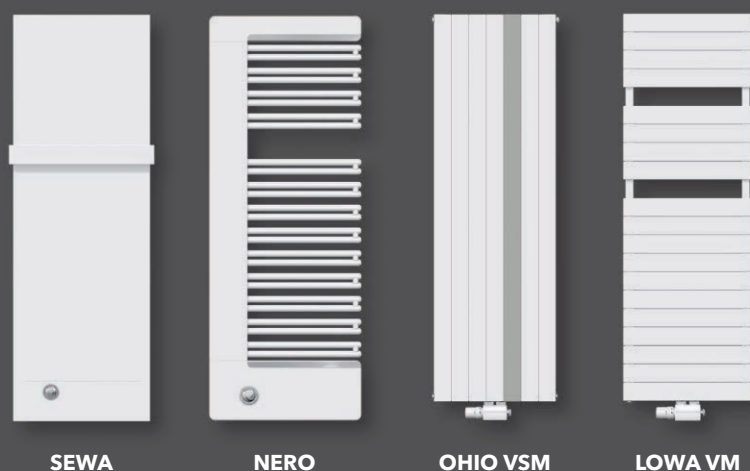

Radiatoarele design **VOGEL&NOOT** arată în mod clar atât direcția dezvoltărilor în domeniu, cât și faptul că designul poate sparge orice barieră și graniță inclusiv a modului de gândire. Aceste progrese se îndepărtează de modelele rigide și depășite de gândire și acțiune. Creând spațiu pentru nou - și foarte posibil pentru ceva neexperimentat până acum. Cheia stă în fuziunea între mobilier și radiatoarele decorative, recunoscând noi modalități de progres și îndepărtând toate limitele în timpul procesului; rezultatul este crearea unui plus de valoare estetică pentru viitor - pentru că designul atemporal poate fi tradus ca nou în orice epocă.

ARHITECTURĂ & DESIGN