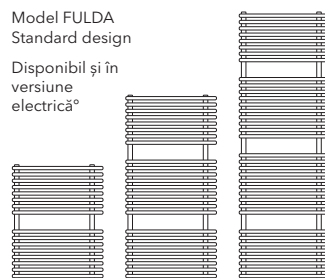

FULDA
FULDA-VM

Model FULDA
Standard design

Disponibil și în
versiune
electrică*

500*°, 600*°, 750*°, 900			↔
758	1220*°	1766*°	↕

* Disponibil și cu ventil termostatic median FULDA-VM. date în mm.