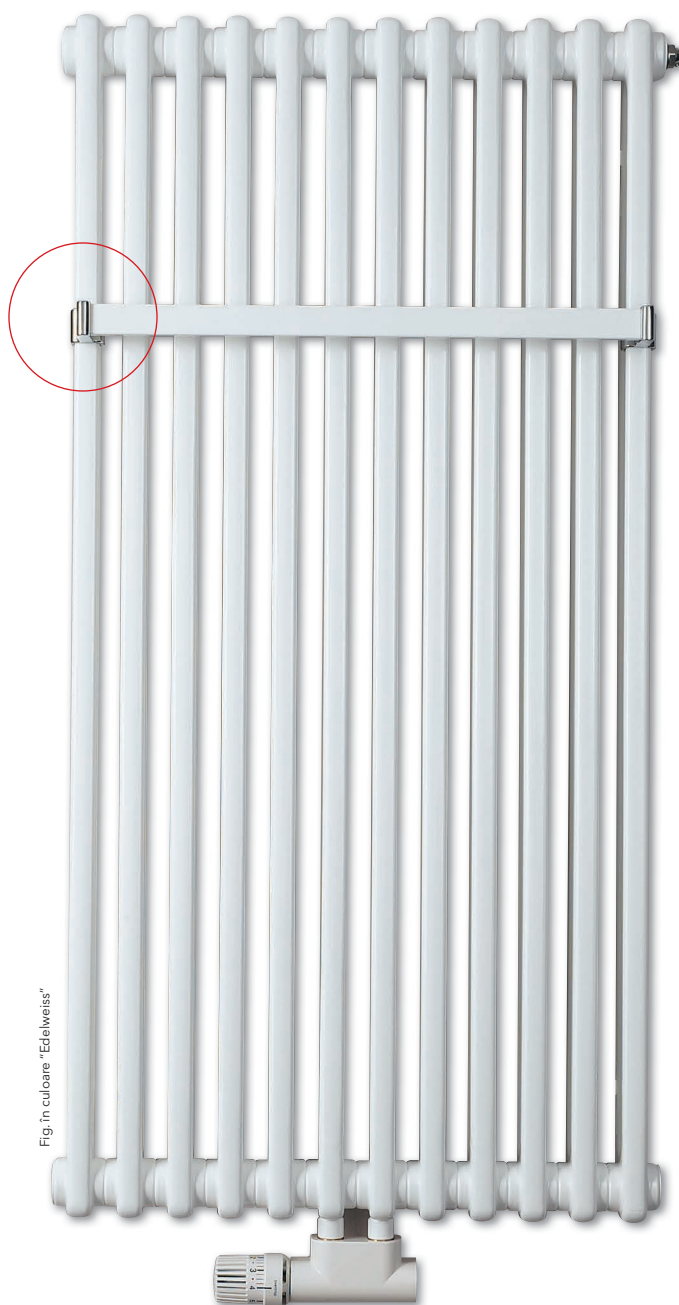

Date în mm.

LASERLINE TWIN

Avantaj:
Modelul Twin include, în varianta standard, o bară-suport de prosop cu prindere sudată, precum și console de fixare pe perete.

Fig. în culoare "Edelweiss"

hülsta, D-48702 Stadtlohn

Liniile simple, drepte în stil clasic sunt, de asemenea, caracteristicile distinctive ale **modelul Twin**. Suprafețele generoase, cu designul cu două coloane, sunt ideale în încăperi cu spații mici.

Twin cu bară-suport de prosop ca accesoriu standard.