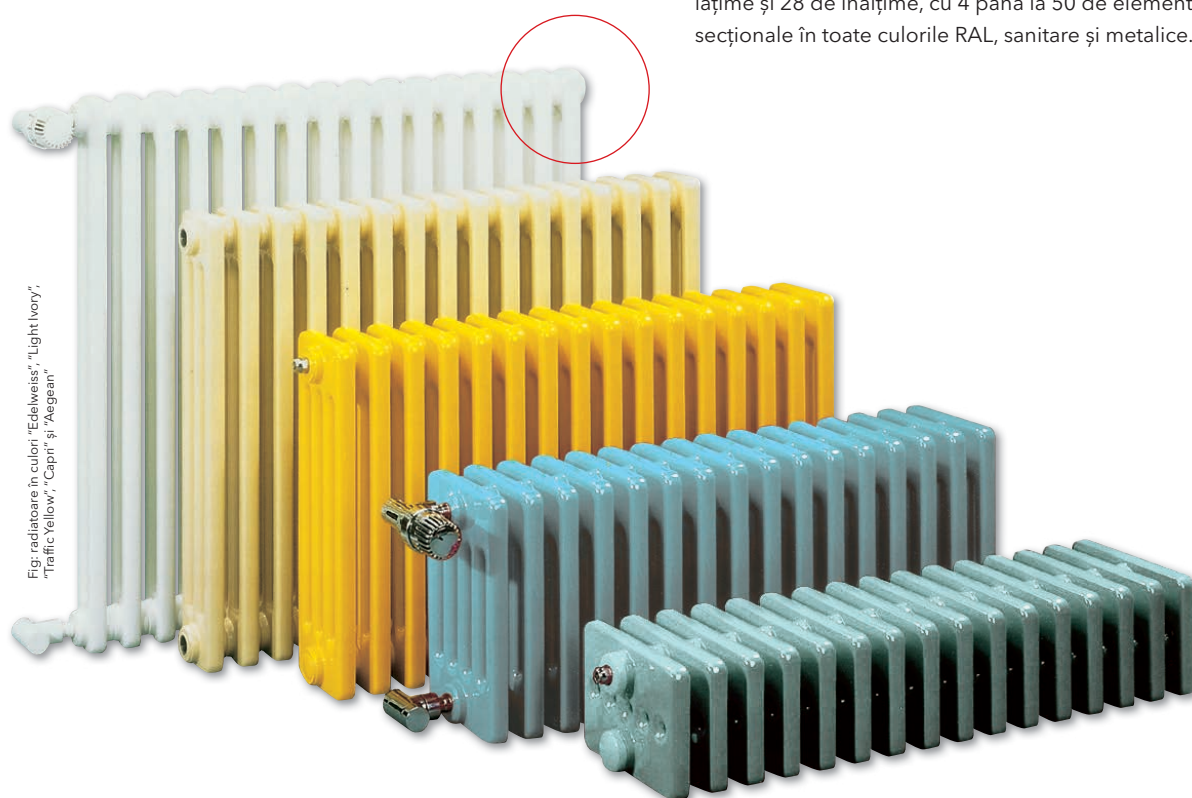

heatingthroughinnovation.

LASERLINE STANDARD

Avantaj:

Modelul Standard este disponibil în 5 variante de lățime și 28 de înălțime, cu 4 până la 50 de elemente secționale în toate culorile RAL, sanitare și metalice.

Fig. radiatoare în culori "Edelweiss", "Light Ivory",
"Traffic Yellow", "Capri" și "Aegean"

Laufen

Modelul Standard este un radiator decorativ tubular în stil clasic. Acesta impresionează prin designul simplu, cu linii drepte, care oferă, mai presus de toate, posibilități superbe de conversii datorită gamei largi de culori, dimensiuni, secțiuni și coloane disponibile.