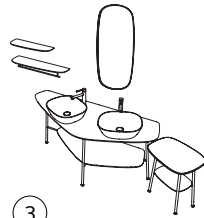

Combinations

1

2

3

4

5

6

7

8

9

10

11

12

13

14

15