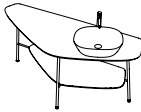

Washbasin units

Free standing
washbasin unit, low
70 cm

White	64049
Matt white	64050
Matt taupe	64052
Matt black	64051

Wall-hung
washbasin unit, low
70 cm

White	64560
Matt white	64561
Matt taupe	64563
Matt black	64562

Free standing
washbasin unit, high
70 cm

White	64054
Matt white	64055
Matt taupe	64057
Matt black	64056

Wall-hung
washbasin unit, high
70 cm

White	64565
Matt white	64566
Matt taupe	64568
Matt black	64567