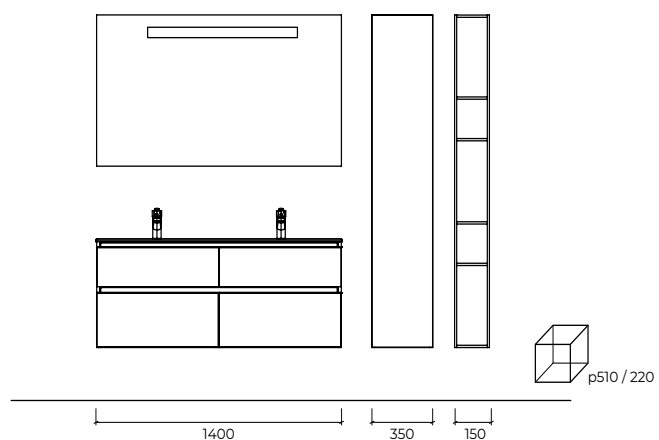

4.
FINITURE: LACCATO LUCIDO RAL 7002/
NOBILITATO EFFETTO MALTA COLORE CRETA.
LAVABO: GLOBAL 2.

FINISHES: GLOSSY RAL 7002 LACQUERED/
EFFETTO MALTA COLOUR CRETA LAMINATE.
INTEGRAL BASIN: GLOBAL 2.

FINITIONS: LAQUÉ RAL 7002 BRILLANT/
STRATIFIÉ EFFET MALTA COULEUR CRETA.
PLAN-VASQUE: GLOBAL 2.

510
2201400
0071022

I LAVABI **GLOBAL** E **WINGS** SONO DISPONIBILI
ANCHE CON DOPPIA VASCA.

GLOBAL AND **WINGS** INTEGRAL BASINS ARE
AVAILABLE ALSO WITH DOUBLE BASIN.

LES PLANS-VASQUE **GLOBAL** ET **WINGS** SONT
DISPONIBLES AUSSI AVEC DOUBLE VASQUE.