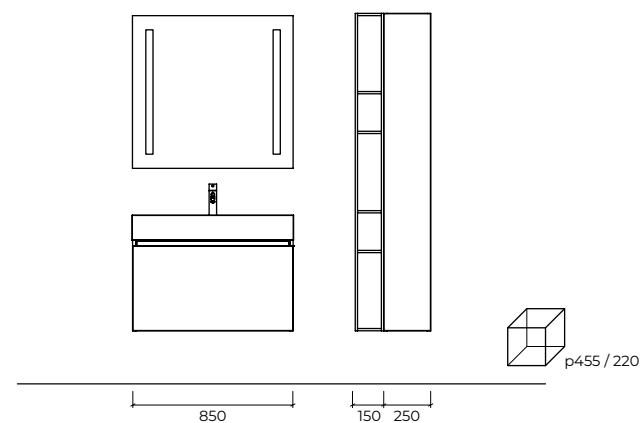

8.
FINITURE: NOBILITATO GRIGIO
MINERALE/NOBILITATO GRIGIO FUMO.
LAVABO: UNICA.