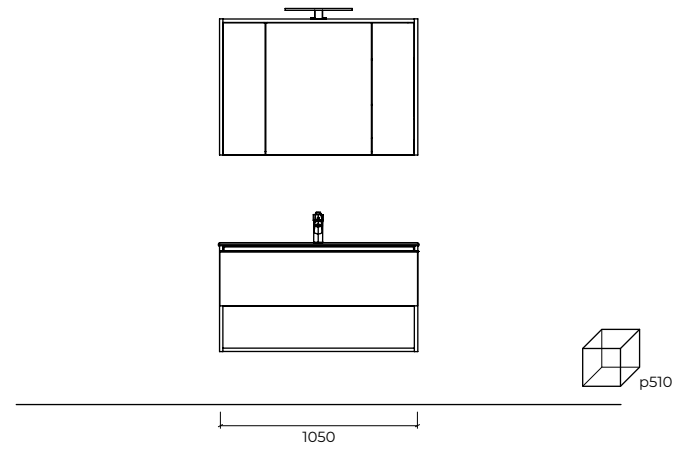

12.
FINITURA: NOBILITATO MIELE.
LAVABO: GLOBAL 1.

FINISH: MIELE LAMINATE.
INTEGRAL BASIN: GLOBAL 1.

FINITION: STRATIFIÉ MIELE.
PLAN-VASQUE: GLOBAL 1.