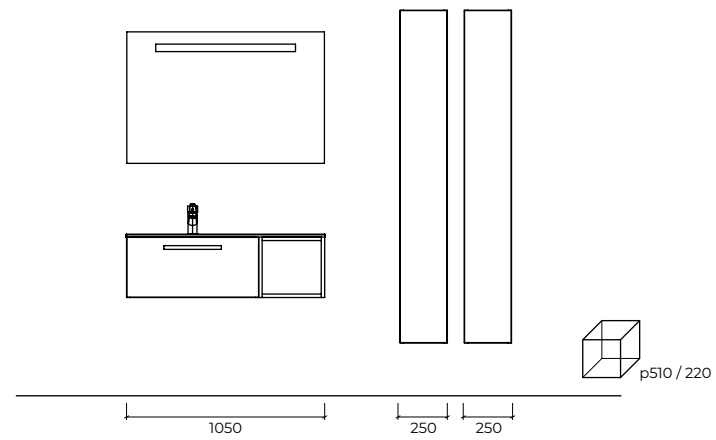

16.
FINITURE: NOBILITATO EFFETTO MALTA
COLORE TALPA/NOBILITATO EFFETTO
MALTA COLORE CRETA.
LAVABO: WINGS SX.