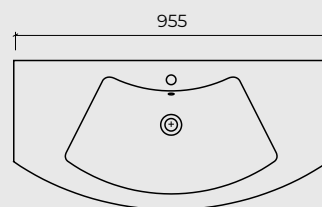

ONDA 95

MARMORESINA BIANCO LUCIDO
GLOSSY BIANCO HARD RESIN
MARBRE DE SYNTHÈSE BIANCO BRILLANT