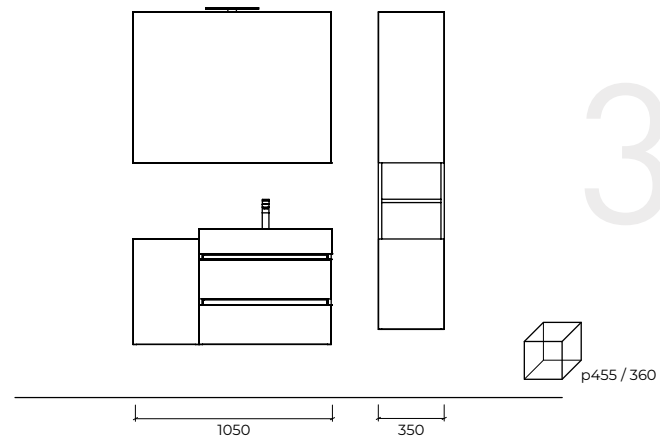

19.
FINITURA: NOBILITATO EFFETTO MALTA
COLORE GRIGIO.
LAVABO: UNICA.