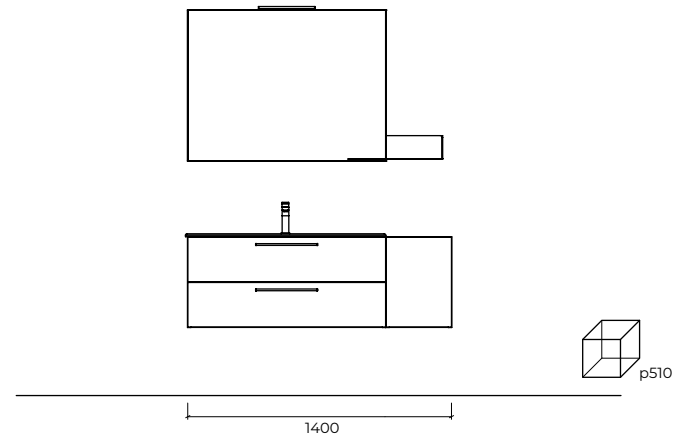

6.
FINITURE: NOBILITATO
TABACCO/LACCATO BIANCO OPACO.
LAVABO: GLOBAL 1.