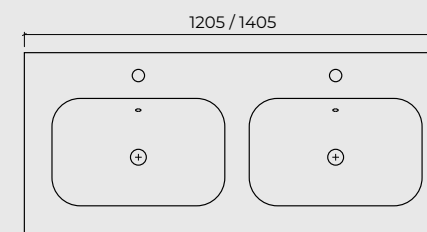

WINGS 2

MARMORESINA BIANCO LUCIDO E OPACO
GLOSSY AND MATT BIANCO HARD RESIN
MARBRE DE SYNTHÈSE BIANCO BRILLANT ET MAT