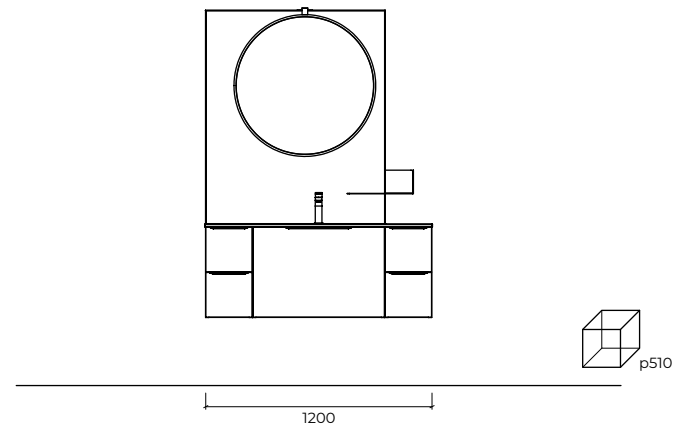

20.
FINITURE: NOBILITATO WHITE/LACCATO
BIANCO OPACO.
LAVABO: WINGS 1.