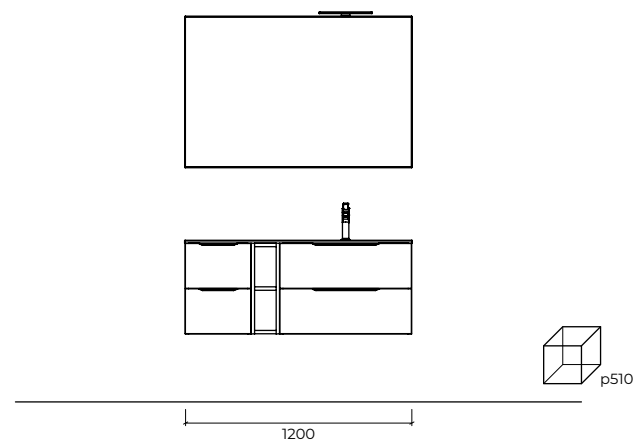

9.
FINITURA: NOBILITATO FUSION.
LAVABO: WINGS DX.

FINISH: FUSION LAMINATE.
INTEGRAL BASIN: WINGS DX.

FINITION: STRATIFIÉ FUSION.
PLAN-VASQUE: WINGS DX.