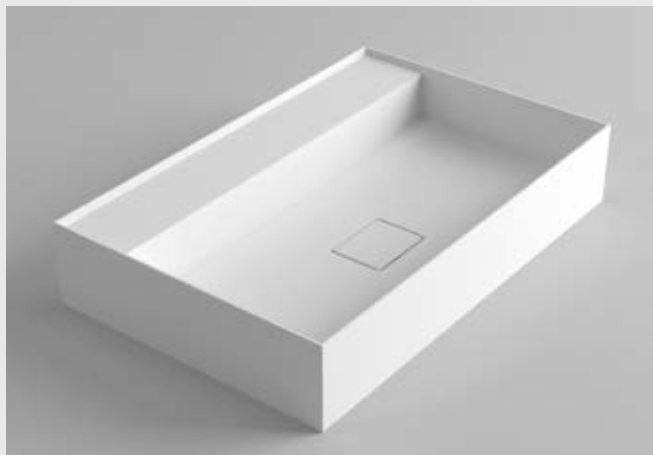

LAVABI / INTEGRAL BASINS / PLANS-VASQUE

UNICA

SOLID SURFACE BIANCO OPACO
MATT BIANCO SOLID SURFACE
SOLID SURFACE BIANCO MAT