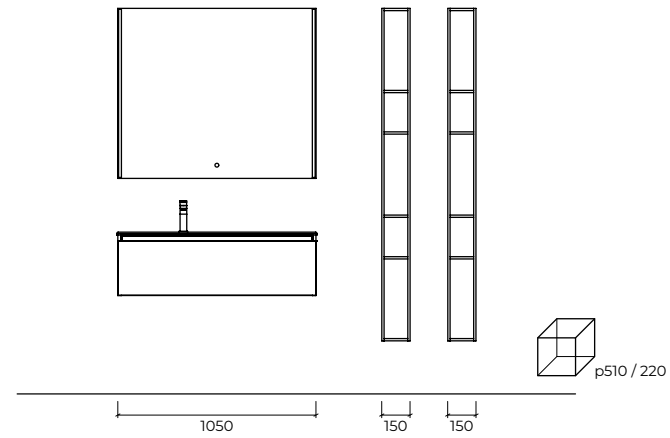

10.
FINITURE: NOBILITATO SABBIA/
NOBILITATO EUCALIPTO.
LAVABO: GLOBAL SX.