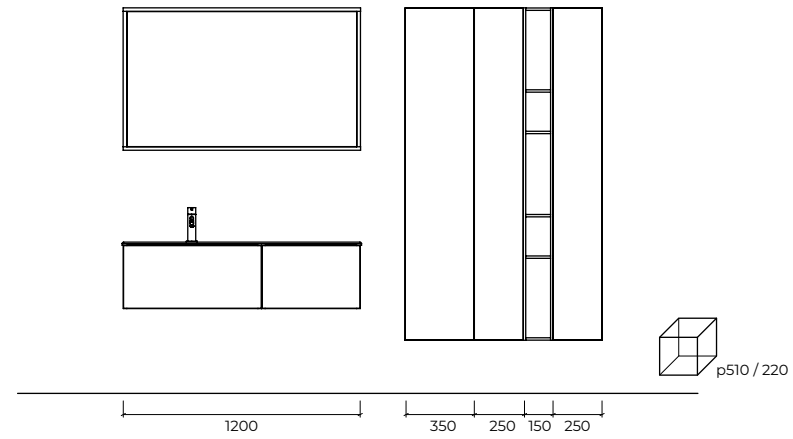

UNICA INTEGRAL BASIN W.120 CM AVAILABLE
FOR SINGLE OR DOUBLE MIXER.

PLAN-VASQUE **UNICA** L.120 CM DISPONIBLE
POUR MITIGEUR UNIQUE OU DOUBLE.

510
1200
220

3.
FINITURE: NOBILITATO
INTRECCIO/NOBILITATO WHITE.
LAVABO: WINGS SX.