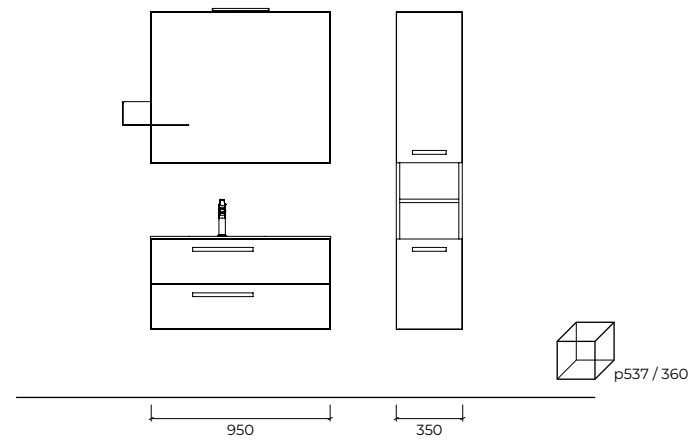

950360

22.
FINITURE: LACCATO LUCIDO
RAL 5021/LACCATO OPACO BIANCO.
LAVABO: JANE 95.

FINISHES: GLOSSY RAL 5021
LACQUERED/MATT BIANCO LACQUERED.
INTEGRAL BASIN: JANE 95.

FINITIONS: LAQUÉ RAL 5021
BRILLANT/LAQUÉ BIANCO MAT.
PLAN-VASQUE: JANE 95.