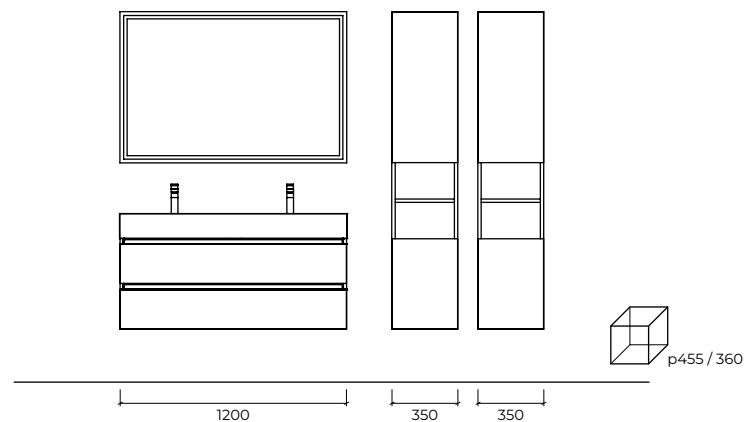

510

SI
STE
MA

510

455
1200
360

2.
FINITURA: NOBILITATO GRIGIO DORIAN.
LAVABO: UNICA.

FINISH: GRIGIO DORIAN LAMINATE.
INTEGRAL BASIN: UNICA.

FINITION: STRATIFIÉ GRIGIO DORIAN.
PLAN-VASQUE: UNICA.

CONSOLLE **UNICA** 120 CM PER SINGOLO,
O DOPPIO RUBINETTO.