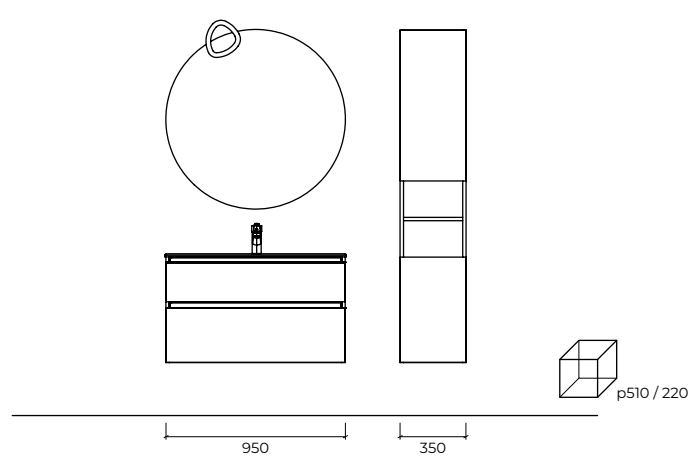

220
950
510

15.
FINITURA: NOBILITATO SILVER.
LAVABO: GLOBAL 1.

FINISH: SILVER LAMINATE.
INTEGRAL BASIN: GLOBAL 1.

FINITION: STRATIFIÉ SILVER.
PLAN-VASQUE: GLOBAL 1.