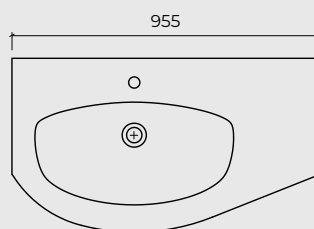

WINGS 2

MARMORESINA BIANCO LUCIDO E OPACO
GLOSSY AND MATT BIANCO HARD RESIN
MARBRE DE SYNTHÈSE BIANCO BRILLANT ET MAT

LAVABI / INTEGRAL BASINS / PLANS-VASQUE

UNICA

SOLID SURFACE BIANCO OPACO
MATT BIANCO SOLID SURFACE
SOLID SURFACE BIANCO MAT