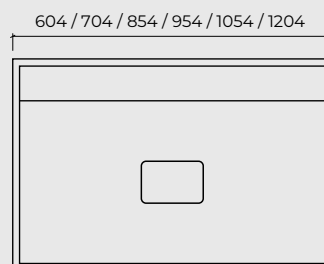

LAVABI / INTEGRAL BASINS / PLANS-VASQUE

UNICA

SOLID SURFACE BIANCO OPACO
MATT BIANCO SOLID SURFACE
SOLID SURFACE BIANCO MAT