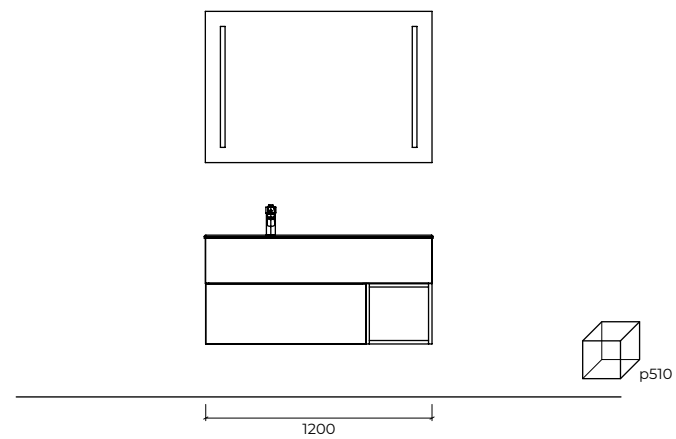

1200

1.
FINITURE: NOBILITATO
COSMOPOLITAN/NOBILITATO GRIGIO FUMO.
LAVABO: GLOBAL SX.

FINISHES: COSMOPOLITAN
LAMINATE/GRIGIO FUMO LAMINATE.
INTEGRAL BASIN: GLOBAL SX.

FINITIONS: STRATIFIÉ
COSMOPOLITAN/STRATIFIÉ GRIGIO FUMO.
PLAN-VASQUE: GLOBAL SX.