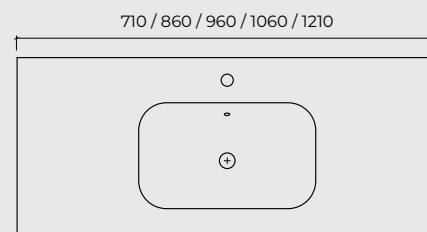

LAVABI / INTEGRAL BASINS / PLANS-VASQUE

GLOBAL 1

CERAMICA BIANCA
WHITE CERAMIC
CÉRAMIQUE BLANCHE