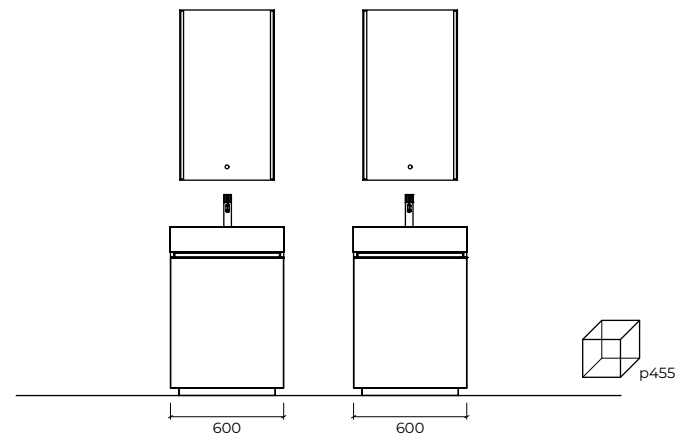

5.
FINITURA: NOBILITATO MOKA.
LAVABO: UNICA.