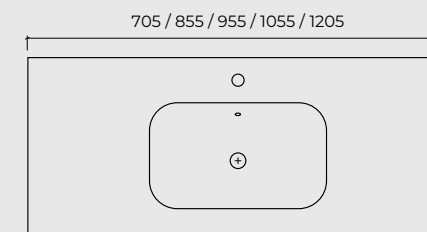

LAVABI / INTEGRAL BASINS / PLANS-VASQUE

WINGS

MARMORESINA BIANCO LUCIDO E OPACO
GLOSSY AND MATT BIANCO HARD RESIN
MARBRE DE SYNTHÈSE BIANCO BRILLANT ET MAT