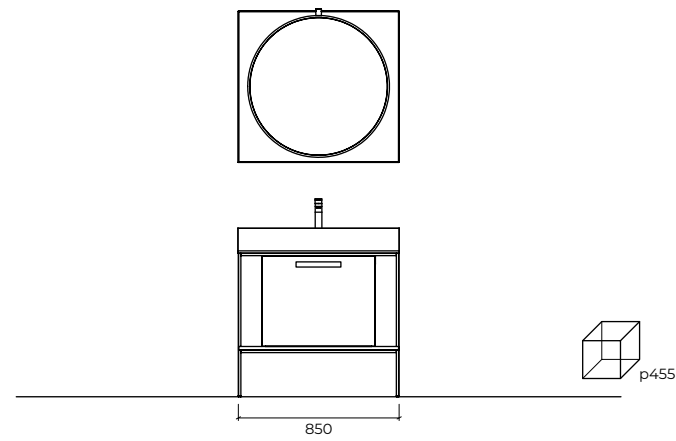

11.
FINITURA: NOBILITATO COSMOPOLITAN.
LAVABO: UNICA.